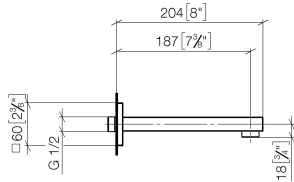

### Prodotti complementari

---

- raccordo angolare ad incasso - 35 085 970 90**
- Profondità d'incasso max. 163 mm
  - profondità d'incasso min. 90 mm

SYMETRICS Bocca lavabo incasso senza piletta - Ottone spazzolato (Oro 23k)

---

13 800 980

mm [inches]

Diagramma di portata

---

Certificati

---

LGA\_18592.

WRAS\_1904065.

**SYMETRICS Bocca lavabo incasso senza piletta - Ottone spazzolato (Oro 23k)**

13 800 980

**Elenco delle parti di ricambio**

<b>N.</b>	<b>Codice articolo</b>	<b>Denominazione</b>	<b>Quantità necessaria</b>	<b>Tempo di produzione</b>
1	09 14 10 053 90	guarnizione	1	2
2	09 24 04 135 90	ugello	1	2
3	09 14 10 008 90	guarnizione	2	2
4	90 11 68 004 00-28	bocca di erogazione	1	20
5	90 23 01 029 02-28	rompigetto	1	20