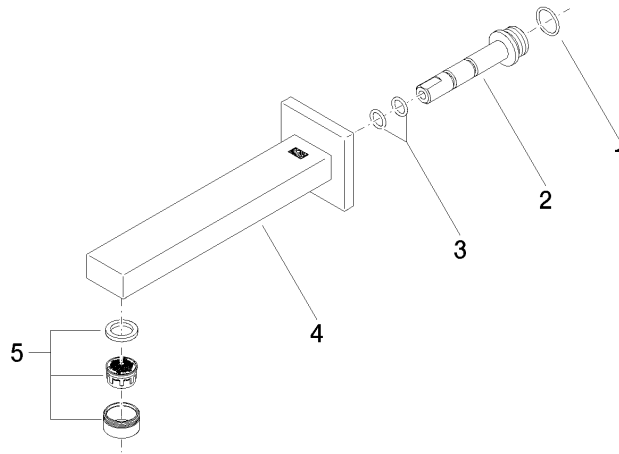

### Prodotti complementari

---

- raccordo angolare ad incasso - 35 085 970 90**
- Profondità d'incasso max. 163 mm
  - profondità d'incasso min. 90 mm

SYMETRICS Bocca lavabo incasso senza piletta - Ottone spazzolato (Oro 23k)

---

13 800 980

mm [inches]

Diagramma di portata

---

Certificati

---

LGA\_18592.

WRAS\_1904065.

**SYMETRICS Bocca lavabo incasso senza piletta - Ottone spazzolato (Oro 23k)**

13 800 980

**Elenco delle parti di ricambio**

<b>N.</b>	<b>Codice articolo</b>	<b>Denominazione</b>	<b>Quantità necessaria</b>	<b>Tempo di produzione</b>
1	09 14 10 053 90	guarnizione	1	2
2	09 24 04 135 90	ugello	1	2
3	09 14 10 008 90	guarnizione	2	2
4	90 11 68 004 00-28	bocca di erogazione	1	20
5	90 23 01 029 02-28	rompigetto	1	20